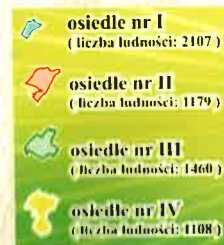

Zapraszamy do dyskusji nad podanymi propozycjami.