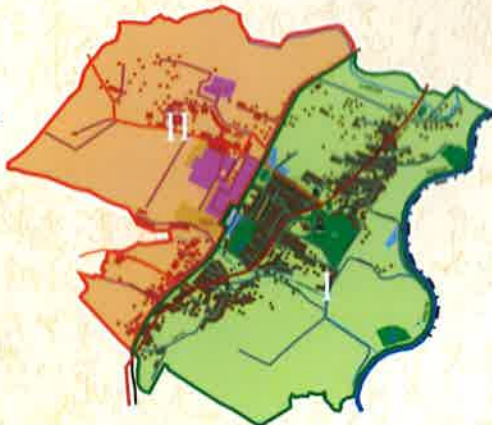

Otwarcie wystawy papieskiej

Liceum Ogólnokształcące w Boguchwale wraz z miejscową Parafią zorganizowało wystawę papieską „Szukałem Was, teraz wy przyszlście do mnie”.

Zbiory obejmują: kartki pocztowe, znaczki, monety i inne przedmioty związane z osobą Jana Pawła II. Uroczystość rozpoczęła się Mszą Świętą o godzinie 20.00 w kościele parafialnym w Boguchwale. Na dziedzińcu Liceum zaprezentowano część artystyczną i rozważania o Papieżu - Janie Pawle II. Otwarcie i zwiedzanie wystawy nastąpiło o godzinie 21³⁷. Wystawa będzie otwarta do 26.04.2011 r.

Propozycje wariantów tworzenia nowych osiedli w Boguchwale

wariant I

wariant II

wariant III

Zapraszamy do dyskusji nad podanymi propozycjami.