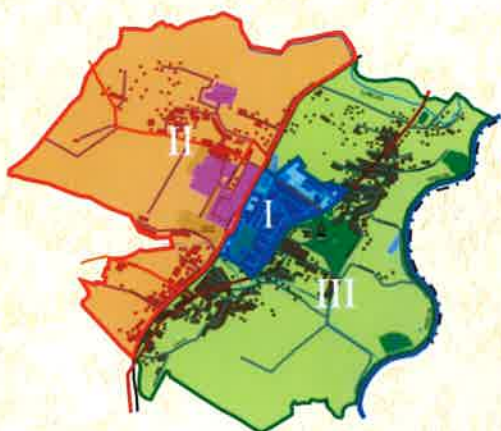

Otwarcie wystawy papieskiej

Liceum Ogólnokształcące w Boguchwale wraz z miejscową Parafią zorganizowało wystawę papieską „Szukałem Was, teraz wy przyszlście do mnie”.

Zbiory obejmują: kartki pocztowe, znaczki, monety i inne przedmioty związane z osobą Jana Pawła II. Uroczystość rozpoczęła się Mszą Świętą o godzinie 20.00 w kościele parafialnym w Boguchwale. Na dziedzińcu Liceum zaprezentowano część artystyczną i rozważania o Papieżu - Janie Pawle II. Otwarcie i zwiedzanie wystawy nastąpiło o godzinie 21³⁷. Wystawa będzie otwarta do 26.04.2011 r.

Propozycje wariantów tworzenia nowych osiedli w Boguchwale

wariant I

wariant II

wariant III

Zapraszamy do dyskusji nad podanymi propozycjami.